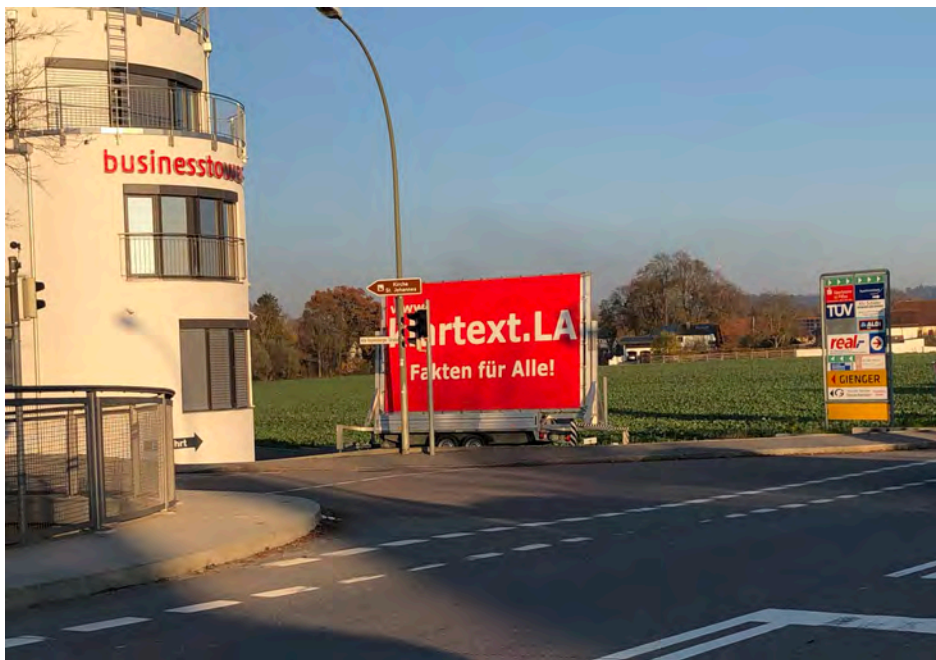

Werbestandorte / Werbeflächenmietpreise Landshut

Buchungsanfrage per Mail an:

info@LA-umwelt.de

Standort	7 Tage
Großflächenanhänger am businesstower, Ecke B299 / Äußere Regensbg. Zweiseitige Werbung möglich	219,00 €

Standort	7 Tage
Kasernenecke - Kreuzung B299 / Niedermayerstr.	159,00 €
Anhänger	

Standort	7 Tage
Daimlerstraße 1	59,00 €
Hauswand	

Standort	7 Tage
Konrad-Adenauer-Str. (B299)	99,00 €
Garagenwand	

Standort	7 Tage
Hofberg - Weickmannshöhe	59,00 €
Hauswand gegenüber Tankstelle	

WHS Werbe- u. Handelsservice e.K.
Jörg Seidel
Spreeweg 8
84036 Landshut

Telefon: 0871 / 95 37 34 16
Telefax: 0871 / 95 37 34 17

Email: info@wtechs.de
Web: www.wtechs.de

Bannerdruck und Montage

Standort	Maße	VK Normal	VK Express	Montage / Demontage
Großflächenanhänger	5000x3000 mm	240,00 €	290,00 €	45,00 €
Zweiseitig möglich / Preis pro Banner				
Kaserneneck	3900x2550 mm	160,00 €	210,00 €	45,00 €
Daimlerstraße 1	3700x1800 mm	110,00 €	160,00 €	45,00 €
Konrad-Adenauer-Str. (B299)	3700x1800 mm	110,00 €	160,00 €	45,00 €
Hofberg - Weickmannshöhe	4100x1300 mm	100,00 €	150,00 €	45,00 €